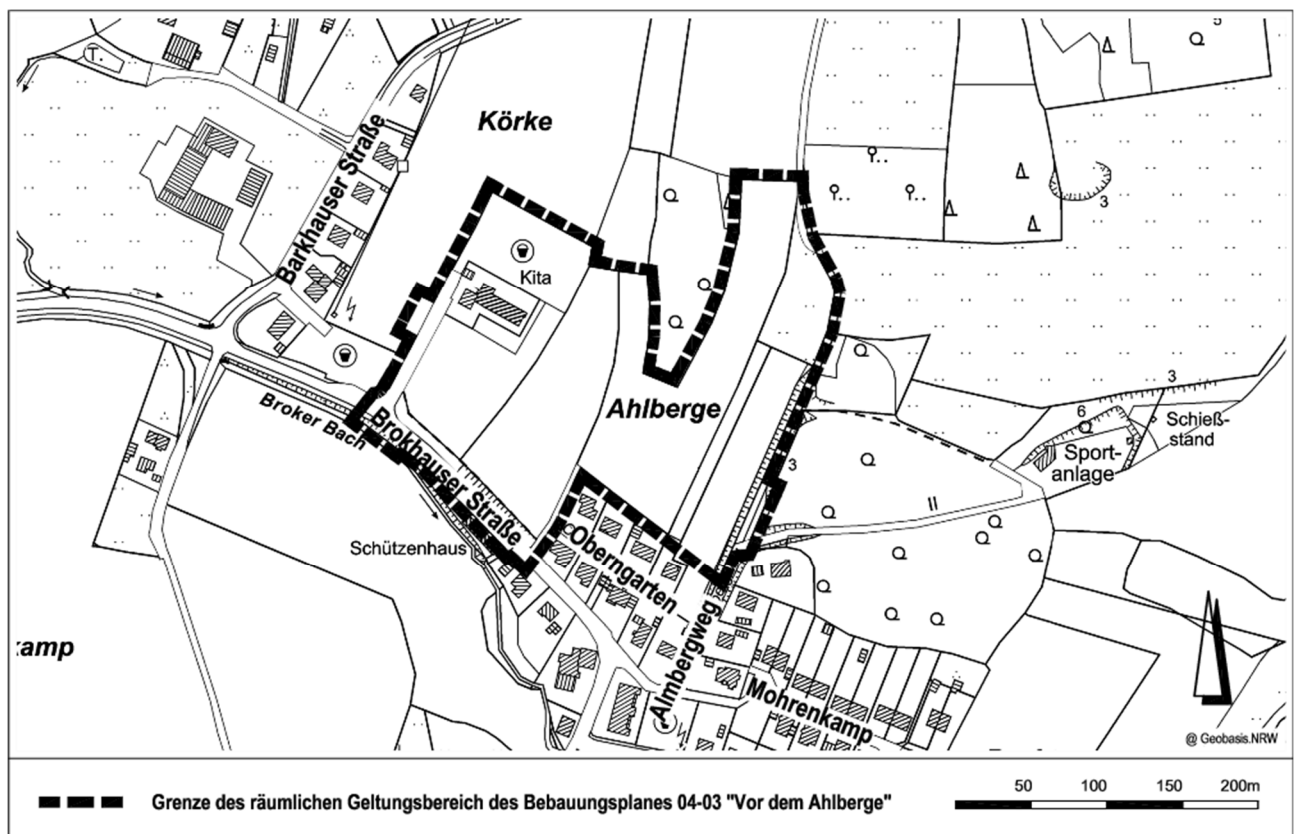

Der Bürgermeister

DETMOLD
Kulturstadt
im Teutoburger Wald

Bebauungsplan **04-03** "Vor dem Ahlberge"

Ortsteil: Brokhausen

Plangebiet: Nördlich der Brokhauser Straße und westlich des Almbergweges

Broschüre zur:

frühzeitigen Beteiligung der Öffentlichkeit vom **16.03.2026** bis **17.04.2026** und Beteiligung der Behörden und sonstigen Träger öffentlicher Belange (TÖB)

Bürgerinformation am **25.03.2026** um 18.00 Uhr im Dorfgemeinschaftshaus Brokhausen, Brokhauser Straße 73