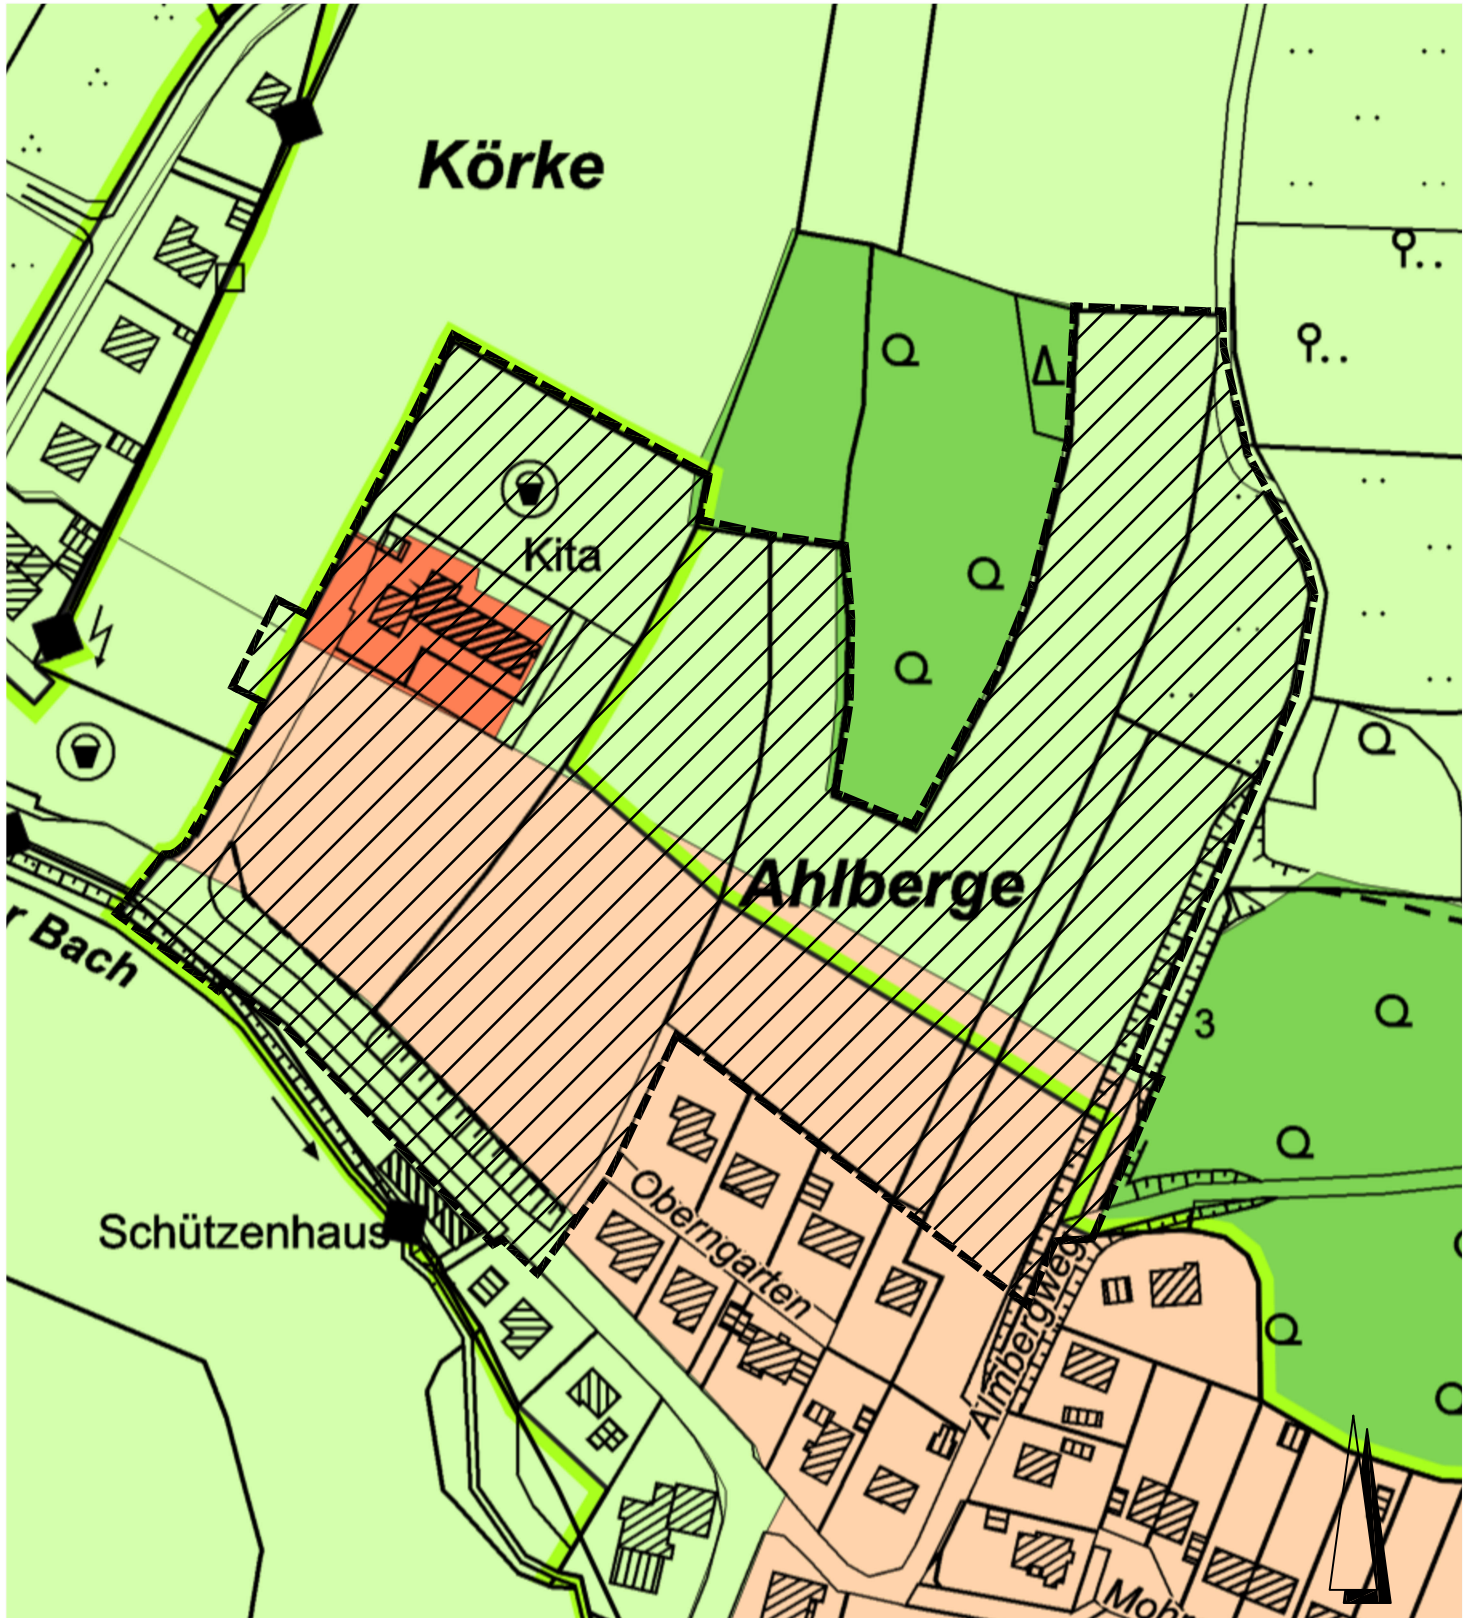

# Bebauungsplan 04-03 "Vor dem Ahlberge"

Auszug aus dem wirksamen Flächennutzungsplan, M 1 : 2 000

Fläche für die Landwirtschaft

Wohnbauflächen

Flächen für den Gemeinbedarf  
Einrichtungen für Kinder  
(Kindergarten)

Naturpark Teutoburger Wald / Eggegebirge

Plangebiet des Bebauungsplanes 04-03 "Vor dem Ahlberge"